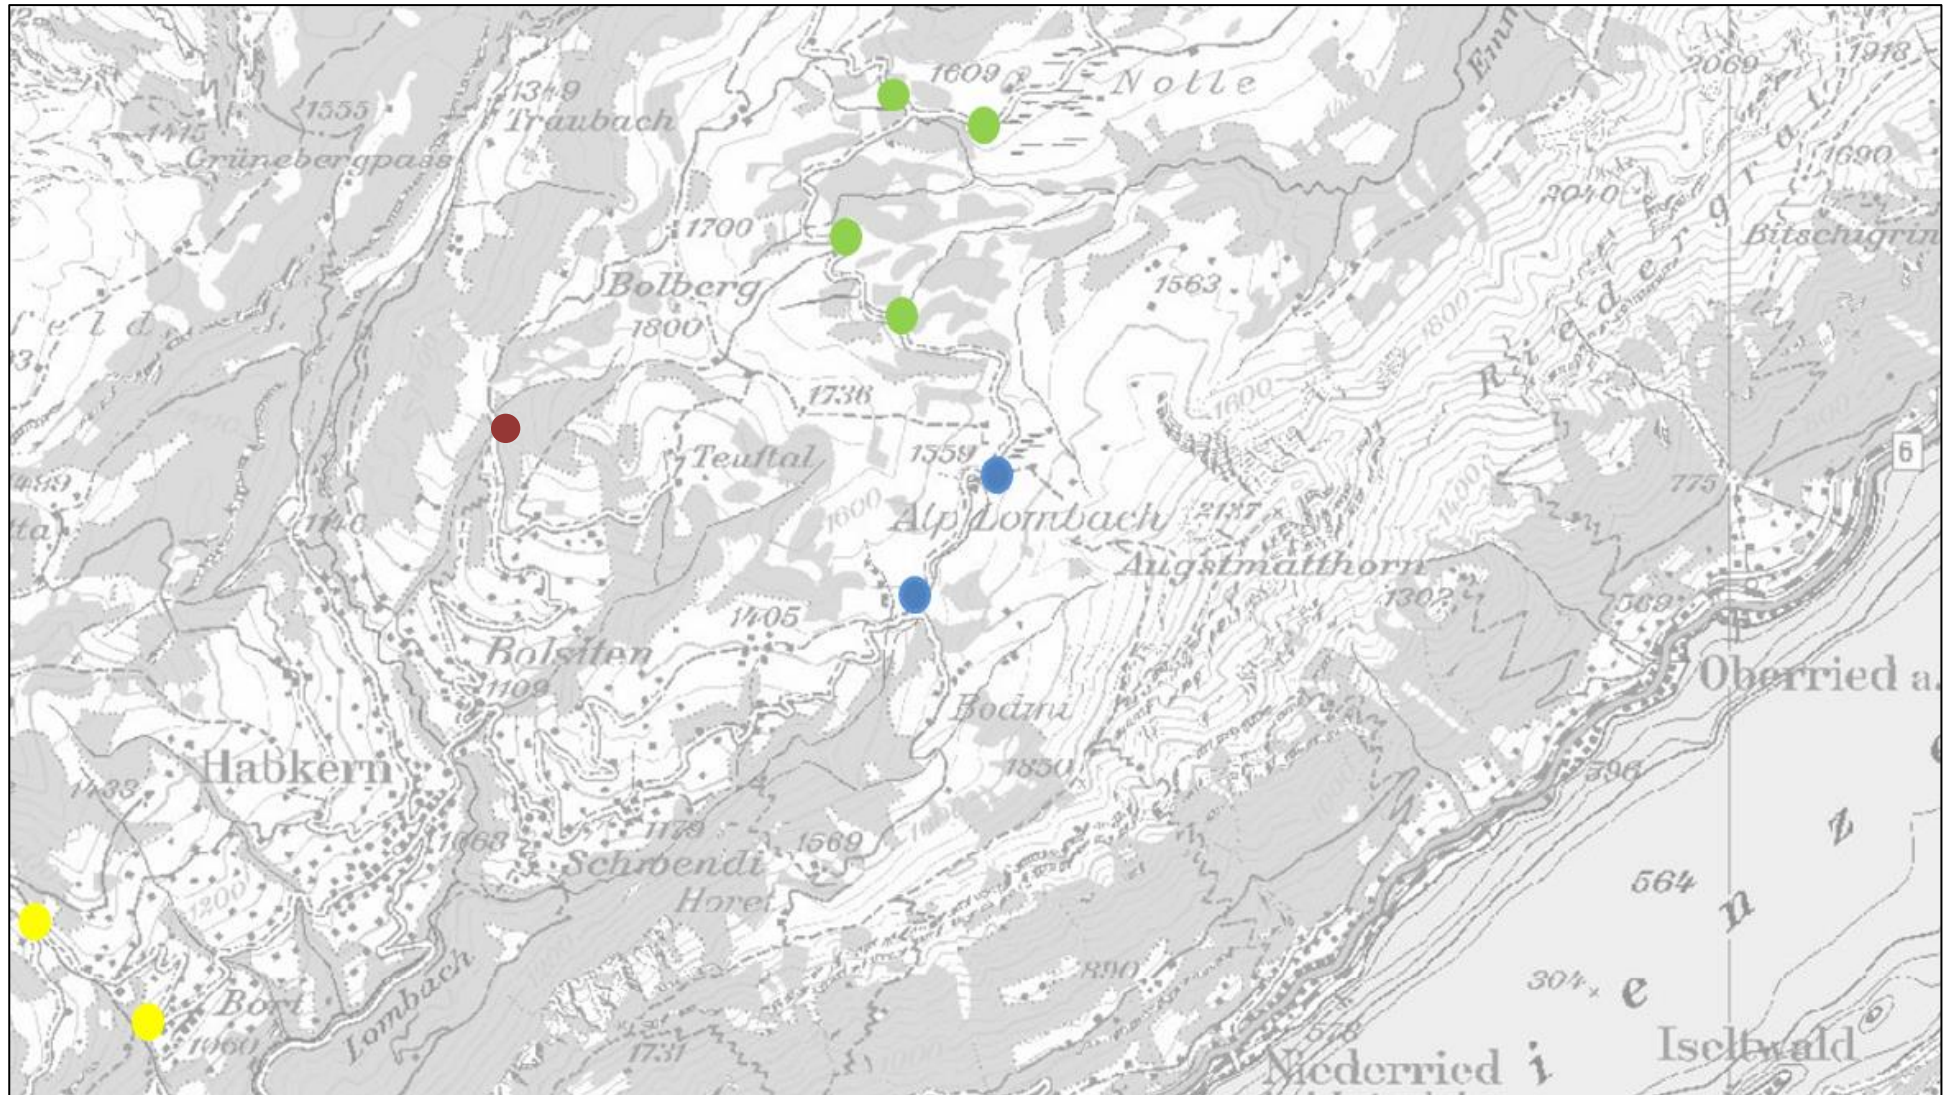

## Markierte Parkplätze

**Zone 1: Tschienen – Lägerstutz**

**Zone 2: Lägerstutz – Schwarzbach / Vorder Nollen**

**Zone 3: Bohlseite – Teufstal / Witenbodmi**

**Zone 4: Bort - Bühlbach**